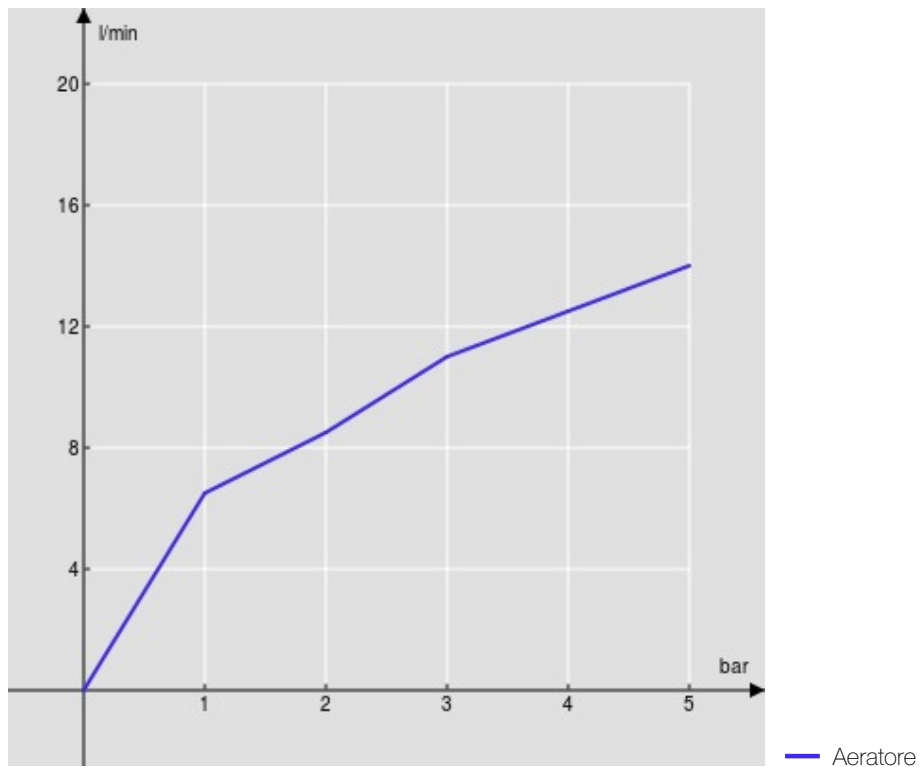

SPECIFICHE

Monocomando

Moon drop PVD

Bocca girevole 180° (adattabile 120° o 360°)

Aeratore anticalcare M 24 x 1

Flessibili inox ø 3/8"

Limitatore di portata con freno al 50%

Imballo: 56,5 x 29 x 7,1 cm / 0,011633 m³ / 2,72 kg

DIAGRAMMA DI PORTATA: ACQUA CALDA/FREDDA

DIAGRAMMA DI PORTATA: ACQUA MISCELATA