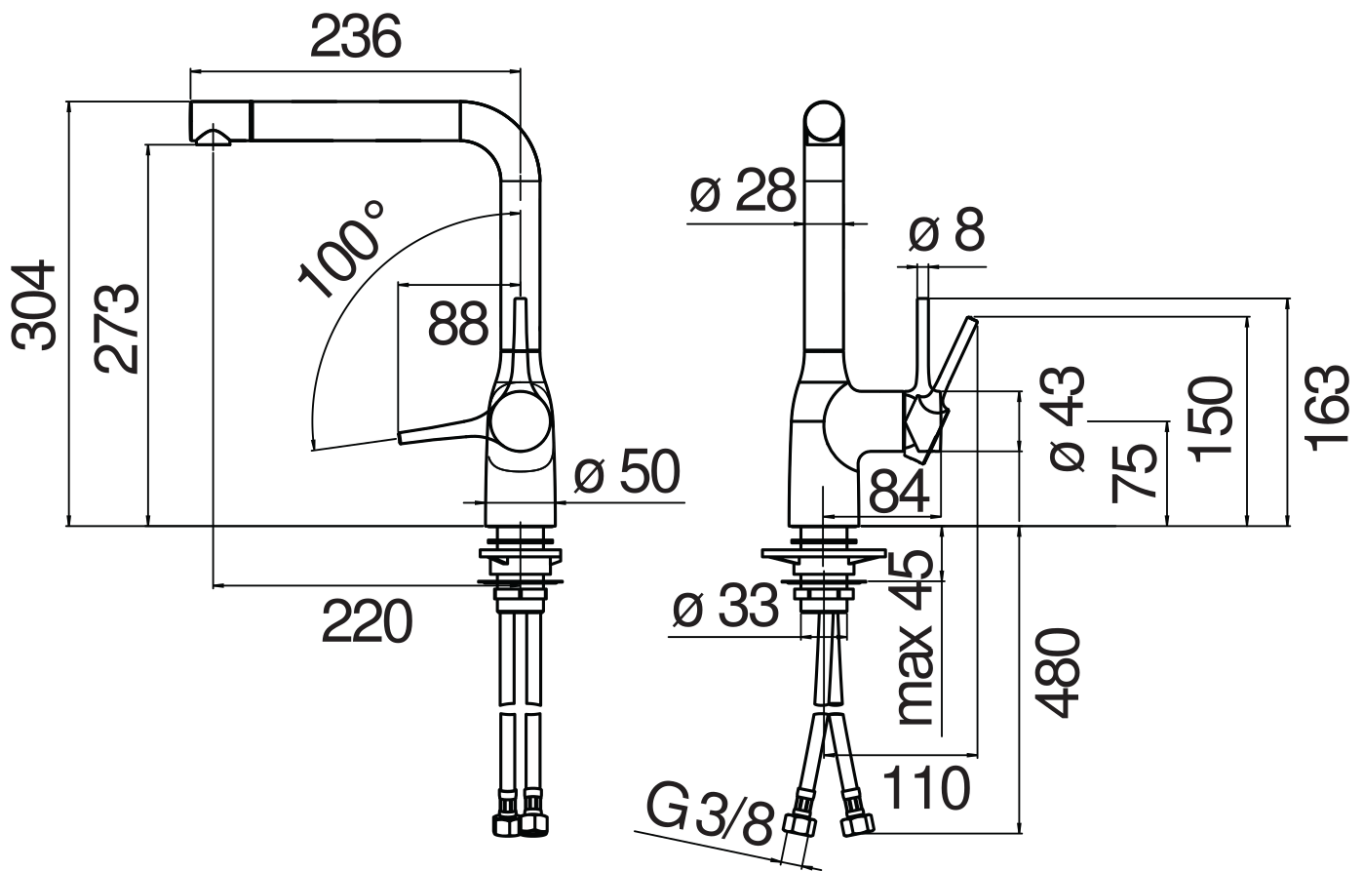

SPECIFICHE

Monocomando

Moon drop PVD

Bocca girevole 180° (adattabile 120° o 360°)

Aeratore anticalcare M 24 x 1

Flessibili inox ø 3/8"

Limitatore di portata con freno al 50%

Imballo: 56,5 x 29 x 7,1 cm / 0,011633 m³ / 2,72 kg

DIAGRAMMA DI PORTATA: ACQUA CALDA/FREDDA

DIAGRAMMA DI PORTATA: ACQUA MISCELATA